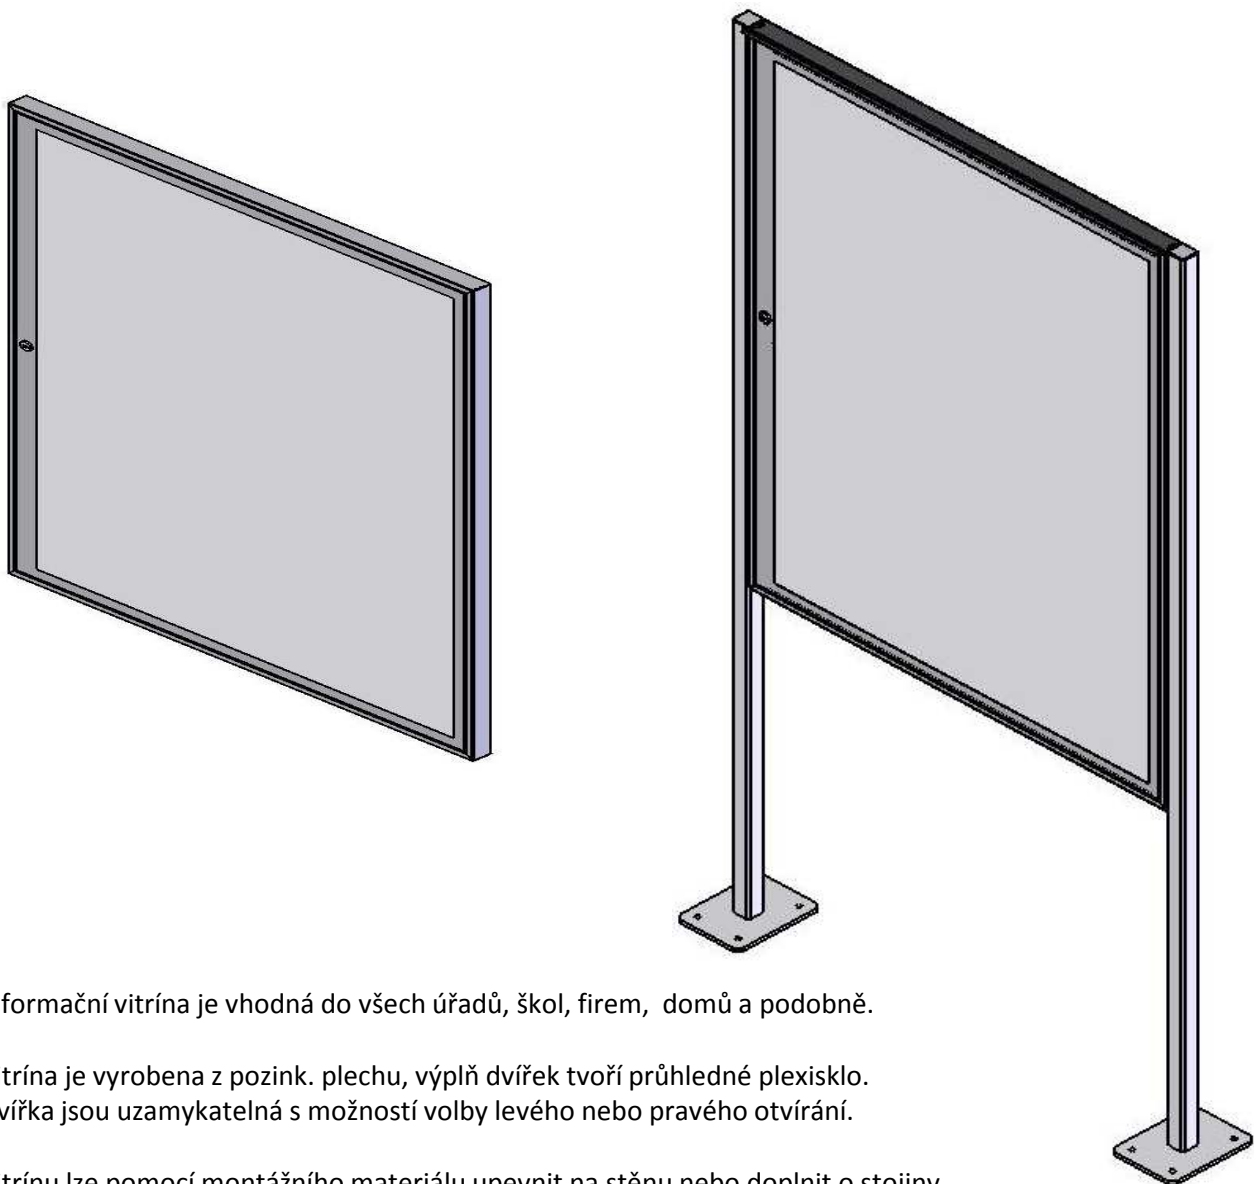

Informačná vitrína je vhodná do všetkých úradov, škôl, firem, domov a podobne.

Vitrína je vyrobená z pozinkovaného plechu, výplň dvířek tvoří průhledné plexisklo. Dvířka jsou uzamykatelná s možností volby levého nebo pravého otvírání.

Vitrínu lze pomocí montážního materiálu upevnit na stěnu nebo doplnit o stojiny na patkách o délce 2000 mm z JPU 40/40/2 a přišroubovat k podlaze.

Vitrína je vhodná jak do interiéru, tak i do exteriéru doplněná o přídavnou stříšku. Barevné provedení – lakována práškovou barvou dle stupnice RAL.