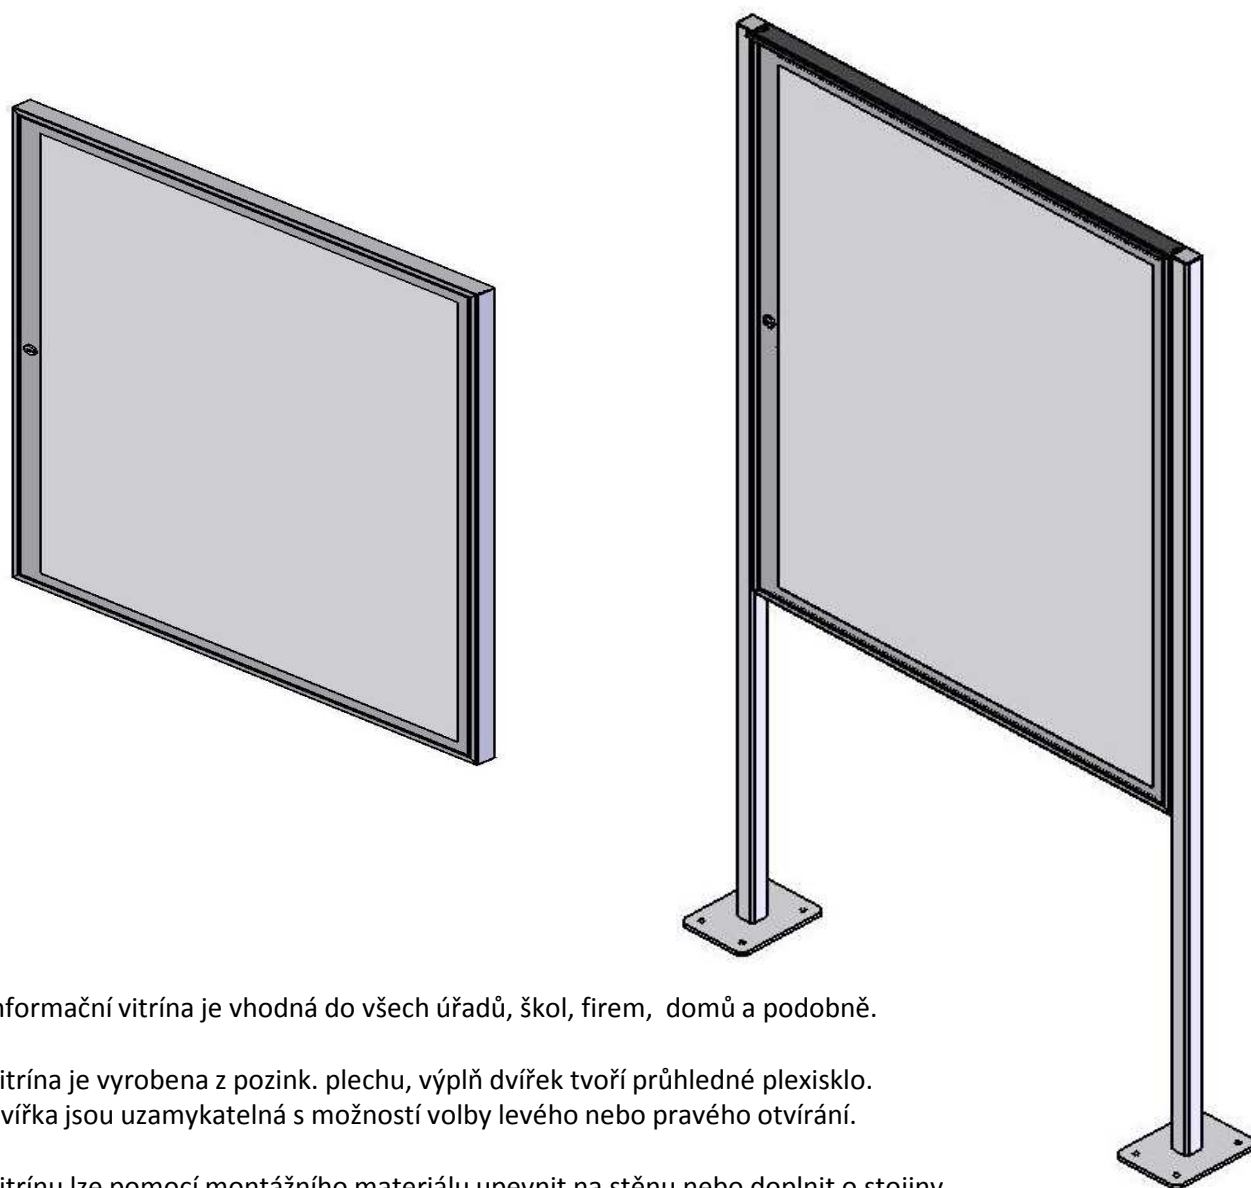

CENNÍK PLATNÝ OD 1.1.2015

(CENY UVEDENÉ S DPH 20 %)

Informační vitrína je vhodná do všech úřadů, škol, firem, domů a podobně.

Vitrína je vyrobena z pozink. plechu, výplň dvířek tvoří průhledné plexisklo.
Dvířka jsou uzamykatelná s možností volby levého nebo pravého otvírání.

Vitrínu lze pomocí montážního materiálu upevnit na stěnu nebo doplnit o stojiny
na patkách o délce 2000 mm z JPU 40/40/2 a přišroubovat k podlaze.

Vitrína je vhodná jak do interiéru, tak i do exteriéru doplněná o přídatnou stříšku.
Barevné provedení – lakována práškovou barvou dle stupnice RAL.

Součástí každé vitríny je montážní materiál (šrouby, hmoždinky, krytky)
a sada 15 ks magnetů.