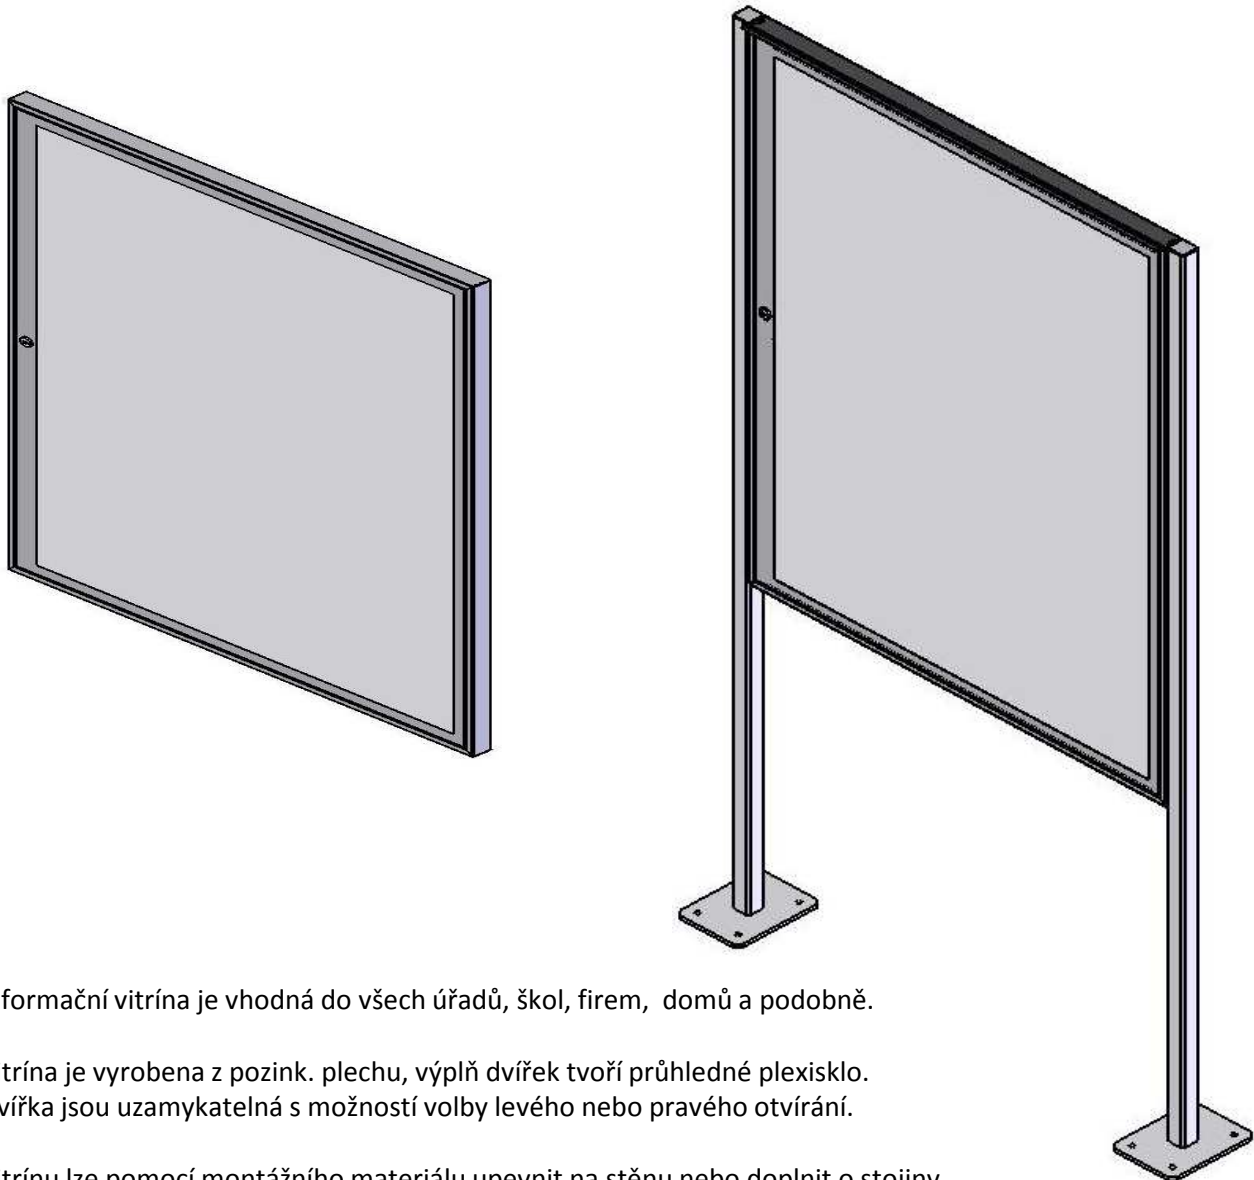

# CENNÍK platný od 1.1.2019

(CENY UVEDENÉ V EUR S DPH)

Informačná vitrína je vhodná do všetkých úradov, škôl, firem, domov a podobne.

Vitrína je vyrobená z pozinkovaného plechu, výplň dvírek tvorí průhledné plexisklo. Dvířka jsou uzamykatelná s možností volby levého nebo pravého otvírání.

Vitrínu lze pomocí montážního materiálu upevnit na stěnu nebo doplnit o stojiny na patkách o délce 2000 mm z JPU 40/40/2 a přišroubovat k podlaze.

Vitrína je vhodná jak do interiéru, tak i do exteriéru doplněná o přídavnou stříšku. Barevné provedení – lakována práškovou barvou dle stupnice RAL.

Součástí každé vitríny je montážní materiál ( šrouby, hmoždinky, krytky ) a sada 15 ks magnetů.

**VITRÍNY**

ROZMĚR šířka x výška	POPIS	EUR/ks s DPH
900 x 600 mm	Vitrína interiérová, vhodná pro umístění 6 x A4.	151,-
1200 x 900 mm	Vitrína interiérová, vhodná pro umístění 10 x A4.	215,-
500 x 700 mm	Vitrína interiérová, vhodná pro umístění 4 x A4.	101,50
1000 x 700 mm	Vitrína interiérová, vhodná pro umístění 8 x A4.	165,-
1000 x 950 mm	Vitrína interiérová, vhodná pro umístění 12 x A4.	198,-
1000 x 1250 mm	Vitrína interiérová, vhodná pro umístění 16 x A4.	228,50